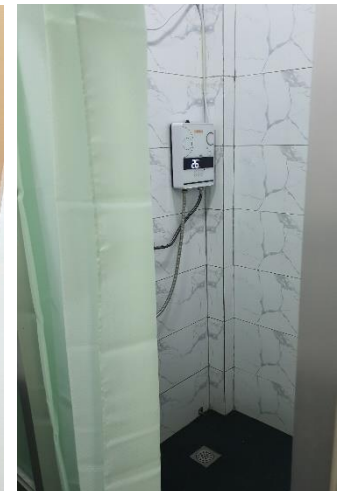

▶ 4주씩 로테이션되는 일정으로 입교날짜/현지 사정에 따라 변경이 될 수 있습니다.

6.기숙사

1. 기숙사사감, 내부가드 상주
2. 각방 에어컨, 샤워실, 화장실 구비
3. 학교 Housekeeper가 매일 방역/방청소 실시
4. 침구류 1주일, 1회 교체(베개, 침구류)
5. 주3회 세탁서비스

7. 식사

1. 학생의 성장을 고려한 영양식단(한식위주)
2. 3식 및 간식제공, 주1회 특식제공
3. 식당에 따뜻한 보리차 준비
4. 각 건물에 비치된 정수기