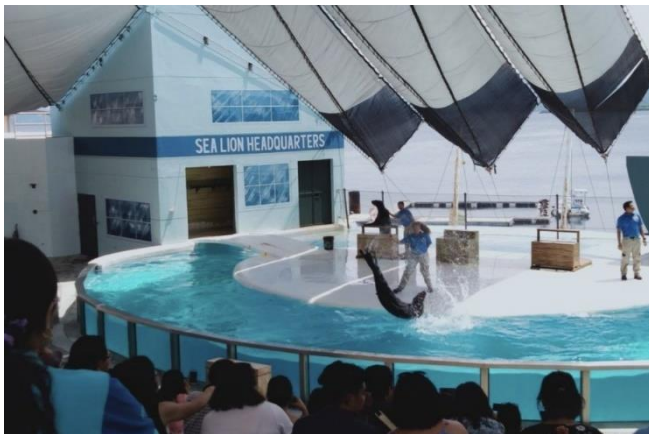

9. 야외(주말) 액티비티

Outdoor Activities

워터파크, 오션어드벤처, 민속촌

* 현지사정에 따라 액티비티 일정이 변경이 될 수 있습니다.